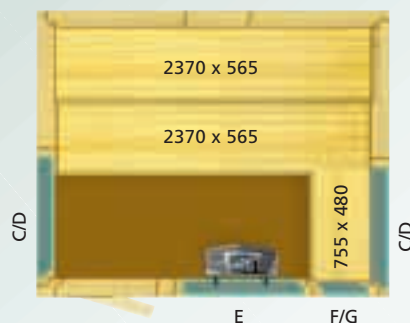

**2020 GL Corner**  
**2020 CED Corner**  
**2020 LOG Corner**  
(203 x 203 cm)

\*not included in Aspen fittings

**2025 CL**  
**2025 GL**  
(203 x 255 cm)

**2025 GL Corner**  
(203 x 255 cm)

**2520 CL**  
**2520 GL**  
**2520 CED**  
**2520 LOG**  
(203 x 255 cm)