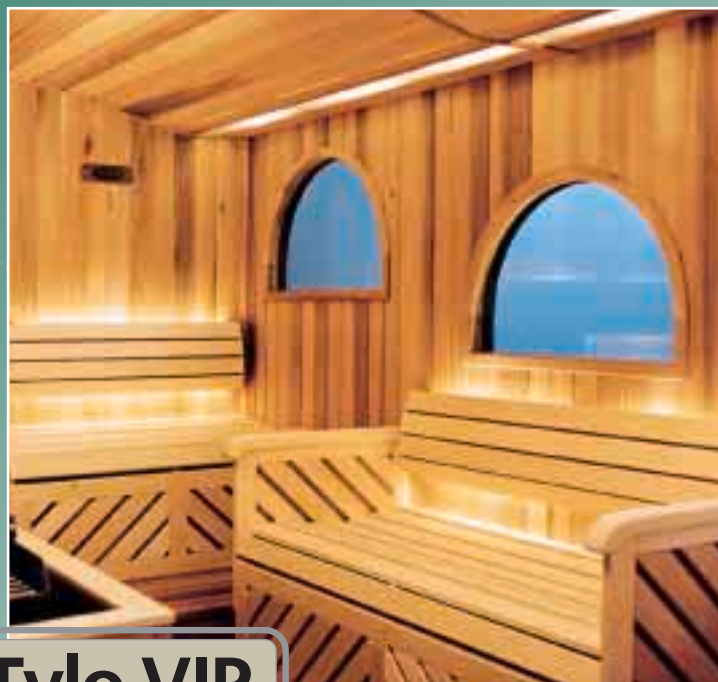

Сауны Tylo VIP

TYLO имеет честь предложить вам новую концепцию сборных саун по индивидуальным проектам заказчика. Благодаря новейшему оборудованию и умению столяров, TYLO предлагает такое, что наши поставщики называют невозможным.

Высочайшее качество материала, столярные работы и отделка отвечают самым высоким запросам, а выбор дополнительного оборудования поистине безграничен. Это значит, что даже если что-то кажется вам невыполнимым, это может стать реальностью. Вы можете больше не сомневаться. Сейчас вы можете приобрести сауну своей мечты. Сауны TYLO VIP на сегодняшний день -самые эксклюзивные сауны.

Внизу представлены типы дерева, из которого может быть выполнена сауна VIP, и варианты их комбинаций. Вам остается только выбрать материал, прислать чертёж помещения, где должна размещаться сауна, и TYLO изготовит для вас бесплатно чертёж сауны и полную спецификацию с фиксированными ценами.