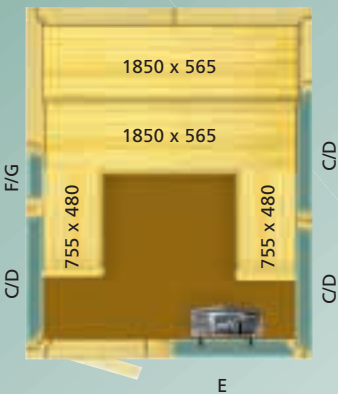

2025 CL
2025 GL
(203 x 255 cm)