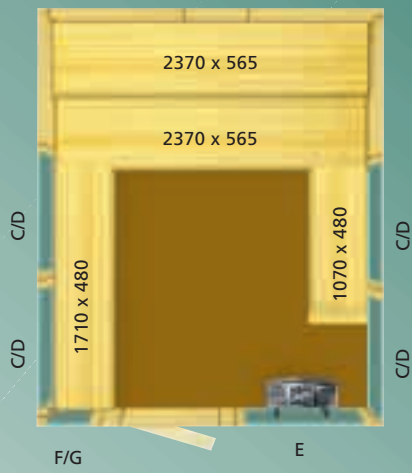

2530 GL
(255 x 298 cm)