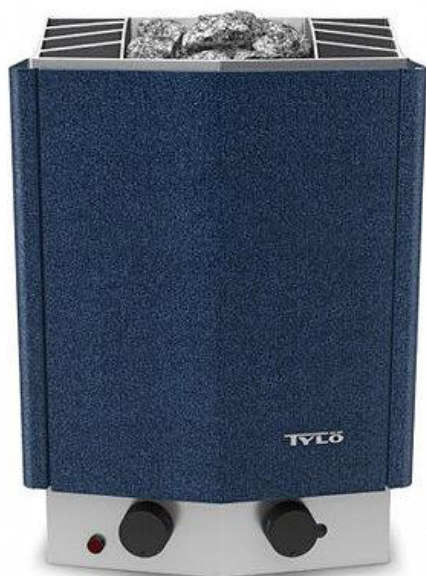

сайт: <http://tylo.nt-rt.ru> || эл. почта: toy@nt-rt.ru

Печь Tylo Compact (2,2/4,5 кВт)

Самая маленькая из печей Tylo обладает всеми достоинствами старших моделей. Идеальна для небольшой сауны, например в квартире. Дополнительное преимущество — уникальное покрытие Thermosafe защищает от ожогов.

- Встроенная панель управления (таймер и термостат).
- Переключатель мощности между 2,2 кВт и 4,5 кВт.
- Для помещения объемом 1,2-4,5 м³.
- Возможно подключить к 220 В и 380 В.
- Спаренные воздушные отсеки улучшают циркуляцию воздуха, благодаря чему сауна нагревается до 80° за 25 минут.
- Короб для камней из нержавеющей стали и верхняя часть из литого алюминия.
- Подвесная конструкция.
- Емкость для ароматизаторов.
- Печка отключается при наборе необходимой температуры и далее поддерживает её на нужном уровне используя меньшее количество тэнов — эта функция уменьшает энергопотребление.
- Вместает до 7 кг камней.
- Полностью изготовлена в Швеции.