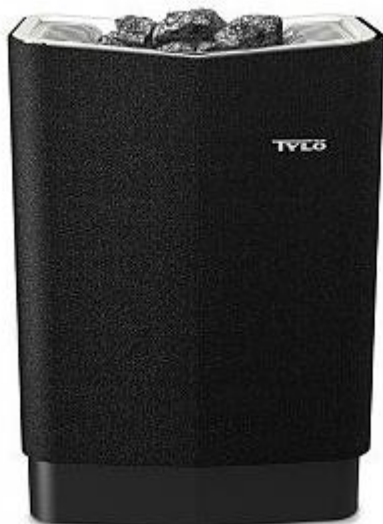

Иваново (4932)77-34-06
Ижевск (3412)26-03-58
Казань (843)206-01-48
Калининград (4012)72-03-81
Калуга (4842)92-23-67
Кемерово (3842)65-04-62
Киров (8332)68-02-04
Краснодар (861)203-40-90
Красноярск (391)204-63-61
Курск (4712)77-13-04
Липецк (4742)52-20-81

Магнитогорск (3519)55-03-13
Москва (495)268-04-70
Мурманск (8152)59-64-93
Набережные Челны (8552)20-53-41
Нижний Новгород (831)429-08-12
Новокузнецк (3843)20-46-81
Новосибирск (383)227-86-73
Омск (3812)21-46-40
Орел (4862)44-53-42
Оренбург (3532)37-68-04
Пенза (8412)22-31-16

Пермь (342)205-81-47
Ростов-на-Дону (863)308-18-15
Рязань (4912)46-61-64
Самара (846)206-03-16
Санкт-Петербург (812)309-46-40
Саратов (845)249-38-78
Севастополь (8692)22-31-93
Симферополь (3652)67-13-56
Смоленск (4812)29-41-54
Сочи (862)225-72-31
Ставрополь (8652)20-65-13

Сургут (3462)77-98-35
Тверь (4822)63-31-35
Томск (3822)98-41-53
Тула (4872)74-02-29
Тюмень (3452)66-21-18
Ульяновск (8422)24-23-59
Уфа (347)229-48-12
Хабаровск (4212)92-98-04
Челябинск (351)202-03-61
Череповец (8202)49-02-64
Ярославль (4852)69-52-93

сайт: <http://tylo.nt-rt.ru> || эл. почта: toy@nt-rt.ru

Печь Tylo Sense Commercial (6/8/10.7/16/20 кВт)

Sense Commercial — новинка. Печь для профессионального монтажа. Идеальна для сауны в отеле или фитнес-клубе. Защитное покрытие Thermosafe.

- Панель управления приобретается отдельно.
- Мощность 6 кВт, 8 кВт, 10,7 кВт, 16 кВт, 20 кВт.
- Для помещения объемом 4-43 м³ в зависимости от модели.
- Спаренные воздушные отсеки улучшают циркуляцию воздуха, благодаря чему сауна нагревается до 80° за 25 минут.
- Навесная конструкция.
- Защита от перегрева.
- Печка отключается при наборе необходимой температуры и далее поддерживает её на нужном уровне, используя меньше тэнов — это уменьшает энергопотребление на 30%.
- Вмещает до 25 кг камней.
- Полностью изготовлена в Швеции.
- Для управления необходимо приобрести панель управления и релейный блок, например h1 с релейным блоком Tylo RB или Elite с релейным блоком Tylo Commercial.
- Рассчитана на подключение к 220 или 380 В в зависимости от модели.